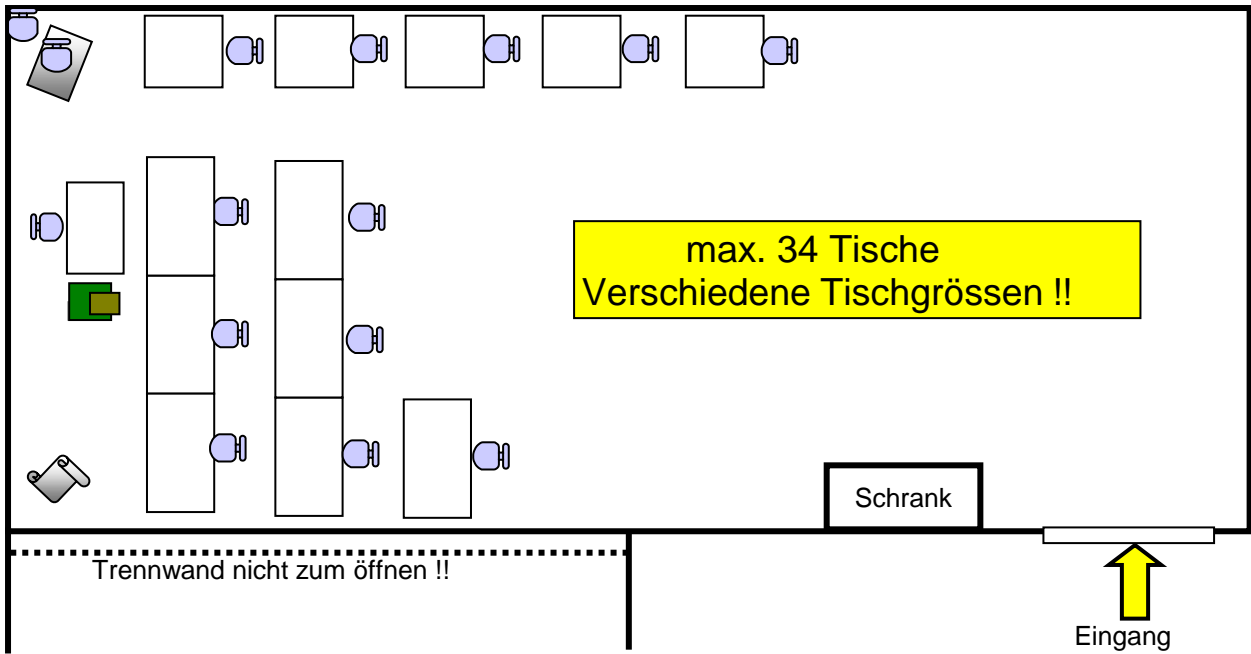

Bestuhlung im Sitzungszimmer

Bestuhlung Typ FS 1 15 Tische, 30 Stühle

1 Hellraumprojektor, 1 Flip-Chart, 1 Rednerpult

Bestuhlung Typ FS 2 Kino für ca. 80 - 100 Stühle

1 Hellraumprojektor, 1 Flip-Chart, 1 Rednerpult

Bestuhlung Typ FS 3 für Abschlussprüfungen, max.34 Stühle
 1 Hellraumprojektor, 1 Flip-Chart, 1 Rednerpult

Bestuhlung Typ FS 4 18 Tische, 36 Stühle
 1 Hellraumprojektor, 1 Flip-Chart, 1 Rednerpult, Tische für Getränke

Bestuhlung Typ FS 5 Sitzungen, Block à 7 Tische, 14 Stühle

1 Hellraumprojektor, 1 Flip-Chart, 1 Rednerpult

Bestuhlung Typ FS 6 Für Wünsche des Kunden

2 Tische für Getränke

— — — — —