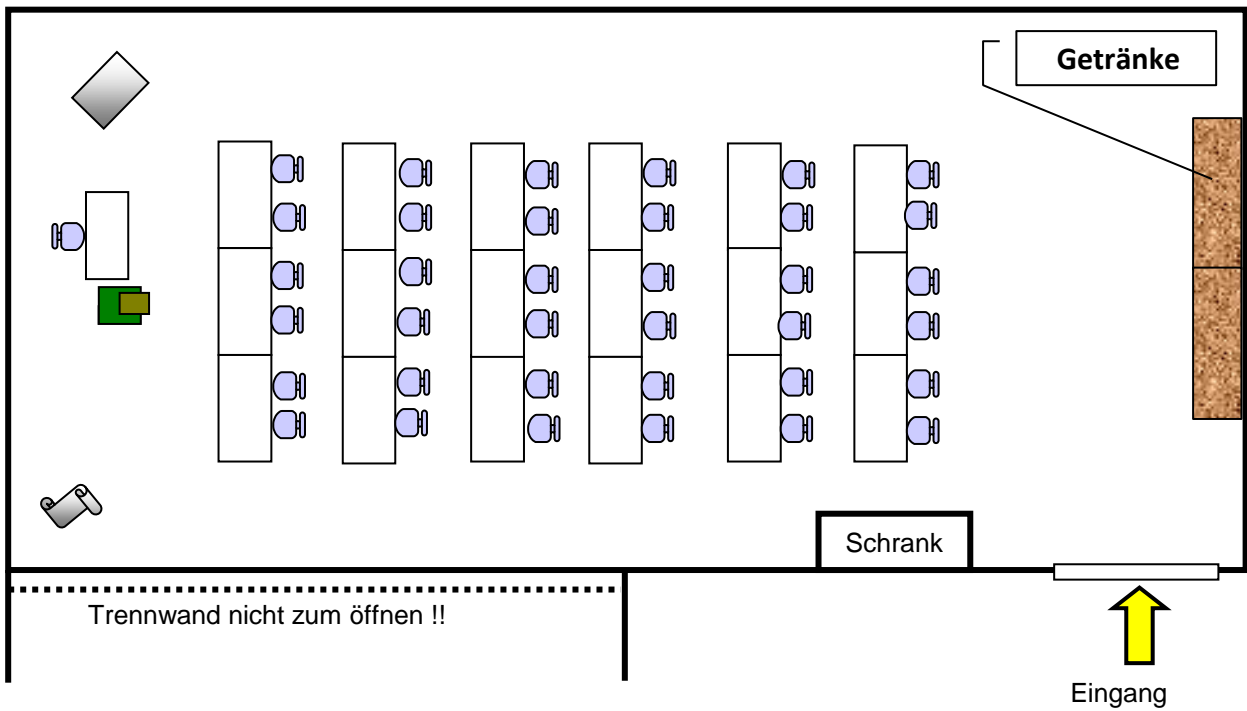

Bestuhlung im Sitzungszimmer

Bestuhlung Typ FS 1 15 Tische, 30 Stühle

1 Hellraumprojektor, 1 Flip-Chart, 1 Rednerpult

Bestuhlung Typ FS 2 Kino für ca. 80 - 100 Stühle

1 Hellraumprojektor, 1 Flip-Chart, 1 Rednerpult

Bestuhlung Typ FS 3 für Abschlussprüfungen, max.34 Stühle
 1 Hellraumprojektor, 1 Flip-Chart, 1 Rednerpult

Bestuhlung Typ FS 4 18 Tische, 36 Stühle
 1 Hellraumprojektor, 1 Flip-Chart, 1 Rednerpult, Tische für Getränke

Bestuhlung Typ FS 5 Sitzungen, Block à 7 Tische, 14 Stühle

1 Hellraumprojektor, 1 Flip-Chart, 1 Rednerpult

Bestuhlung Typ FS 6 Für Wünsche des Kunden

2 Tische für Getränke

— — — — —