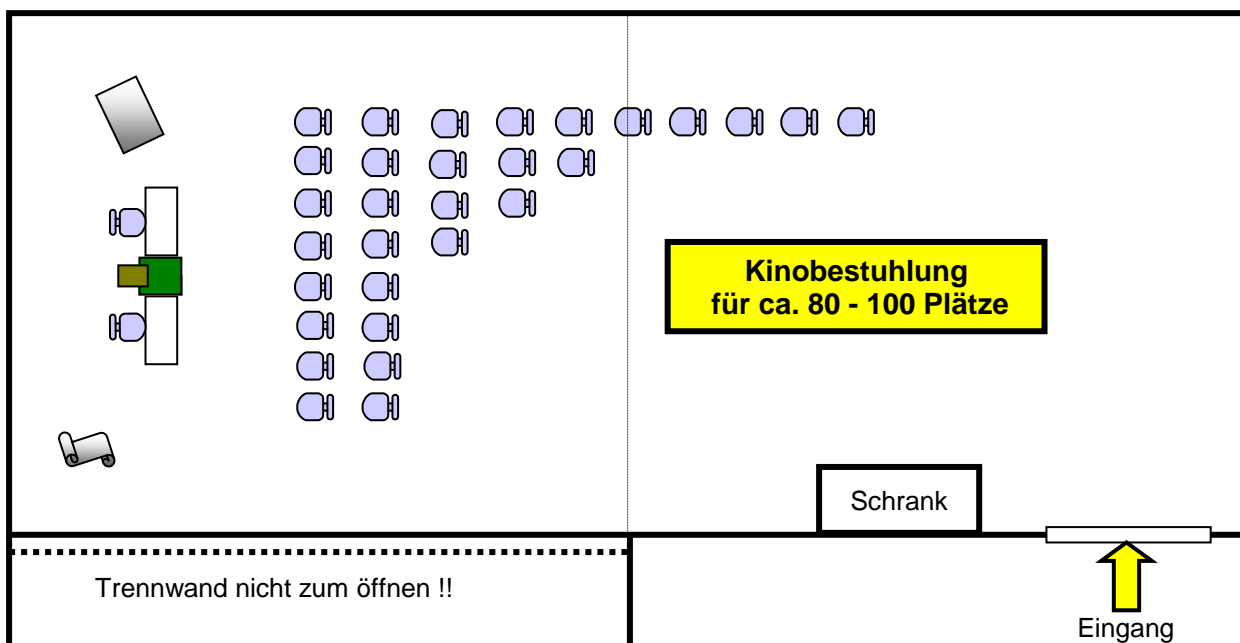

Bestuhlung im Sitzungszimmer

Bestuhlung Typ FS 1 15 Tische, 30 Stühle

1 Hellraumprojektor, 1 Flip-Chart, 1 Rednerpult

Bestuhlung Typ FS 2 Kino für ca. 80 - 100 Stühle

1 Hellraumprojektor, 1 Flip-Chart, 1 Rednerpult

Bestuhlung Typ FS 3 für Abschlussprüfungen, max.34 Stühle
 1 Hellraumprojektor, 1 Flip-Chart, 1 Rednerpult

Bestuhlung Typ FS 4 18 Tische, 36 Stühle
 1 Hellraumprojektor, 1 Flip-Chart, 1 Rednerpult, Tische für Getränke

Bestuhlung Typ FS 5 Sitzungen, Block à 7 Tische, 14 Stühle

1 Hellraumprojektor, 1 Flip-Chart, 1 Rednerpult

Bestuhlung Typ FS 6 Für Wünsche des Kunden

2 Tische für Getränke

— — — — —