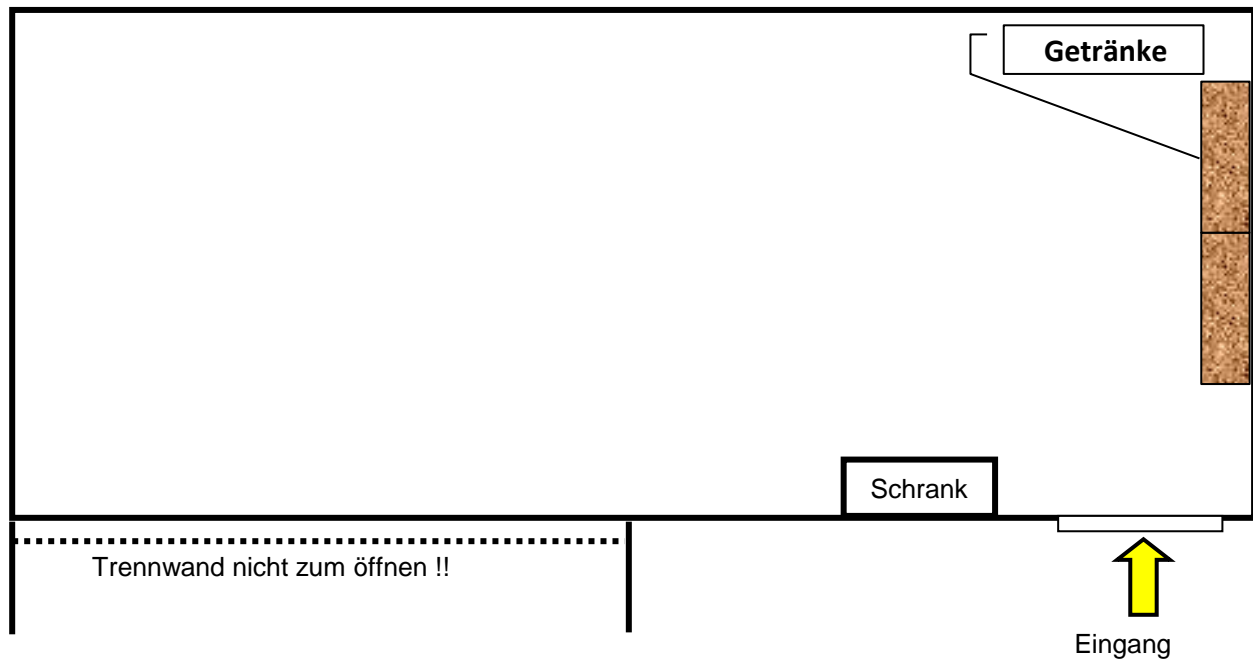

Bestuhlung Typ FS 6 Für Wünsche des Kunden

2 Tische für Getränke

— — — — —