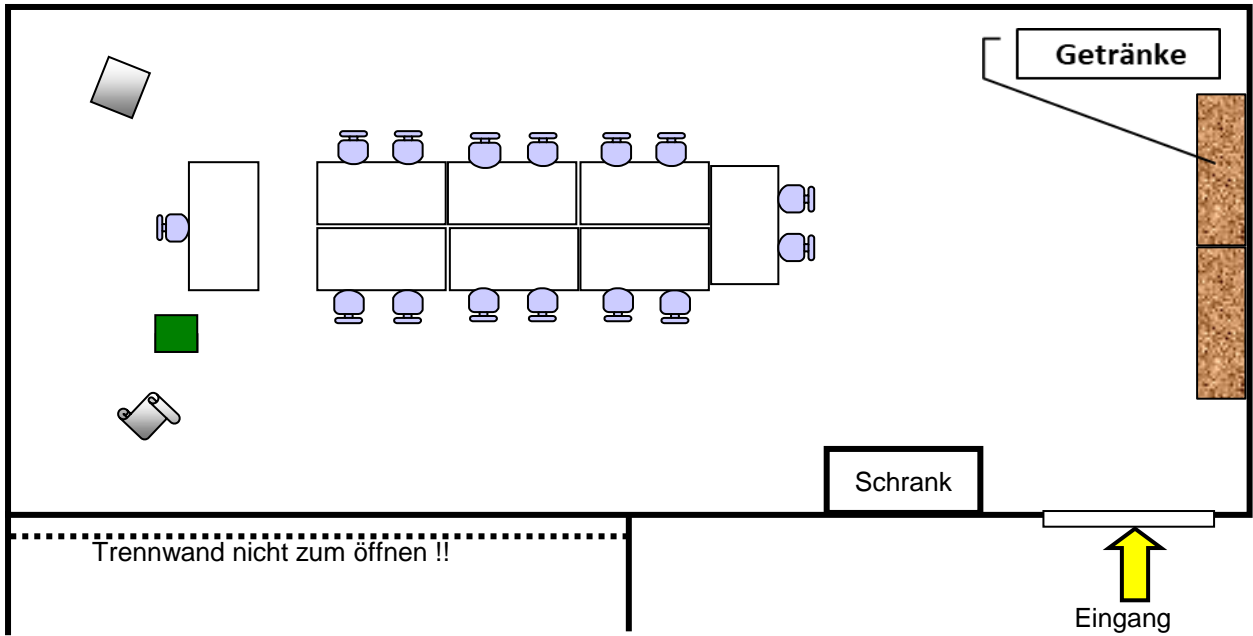

Bestuhlung im Sitzungszimmer

Bestuhlung Typ FS 1 15 Tische, 30 Stühle

1 Hellraumprojektor, 1 Flip-Chart, 1 Rednerpult

Bestuhlung Typ FS 2 Kino für ca. 80 - 100 Stühle

1 Hellraumprojektor, 1 Flip-Chart, 1 Rednerpult

Bestuhlung Typ FS 3 für Abschlussprüfungen, max.34 Stühle
 1 Hellraumprojektor, 1 Flip-Chart, 1 Rednerpult

Bestuhlung Typ FS 4 18 Tische, 36 Stühle
 1 Hellraumprojektor, 1 Flip-Chart, 1 Rednerpult, Tische für Getränke

Bestuhlung Typ FS 5 Sitzungen, Block à 7 Tische, 14 Stühle

1 Hellraumprojektor, 1 Flip-Chart, 1 Rednerpult

Bestuhlung Typ FS 6 Für Wünsche des Kunden

2 Tische für Getränke

— — — — —