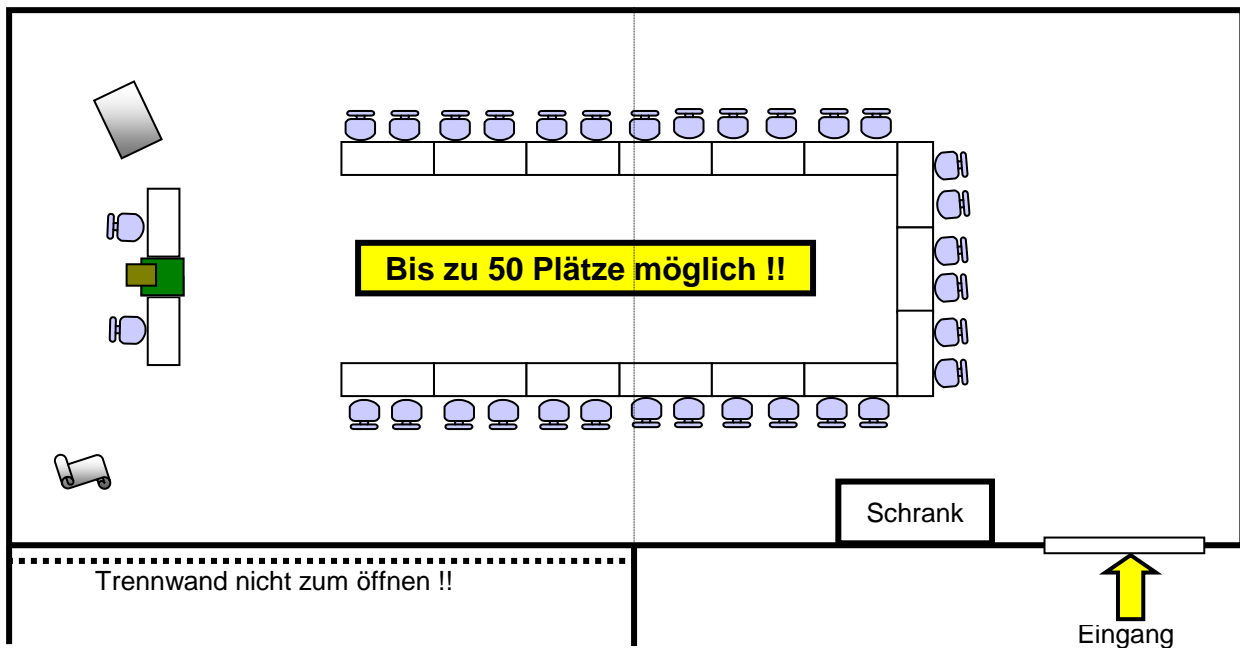

Bestuhlung im Sitzungszimmer

Bestuhlung Typ FS 1 15 Tische, 30 Stühle

1 Hellraumprojektor, 1 Flip-Chart, 1 Rednerpult

Bestuhlung Typ FS 2 Kino für ca. 80 - 100 Stühle

1 Hellraumprojektor, 1 Flip-Chart, 1 Rednerpult

Bestuhlung Typ FS 3 für Abschlussprüfungen, max.34 Stühle
 1 Hellraumprojektor, 1 Flip-Chart, 1 Rednerpult

Bestuhlung Typ FS 4 18 Tische, 36 Stühle
 1 Hellraumprojektor, 1 Flip-Chart, 1 Rednerpult, Tische für Getränke

Bestuhlung Typ FS 5 Sitzungen, Block à 7 Tische, 14 Stühle

1 Hellraumprojektor, 1 Flip-Chart, 1 Rednerpult

Bestuhlung Typ FS 6 Für Wünsche des Kunden

2 Tische für Getränke

— — — — —