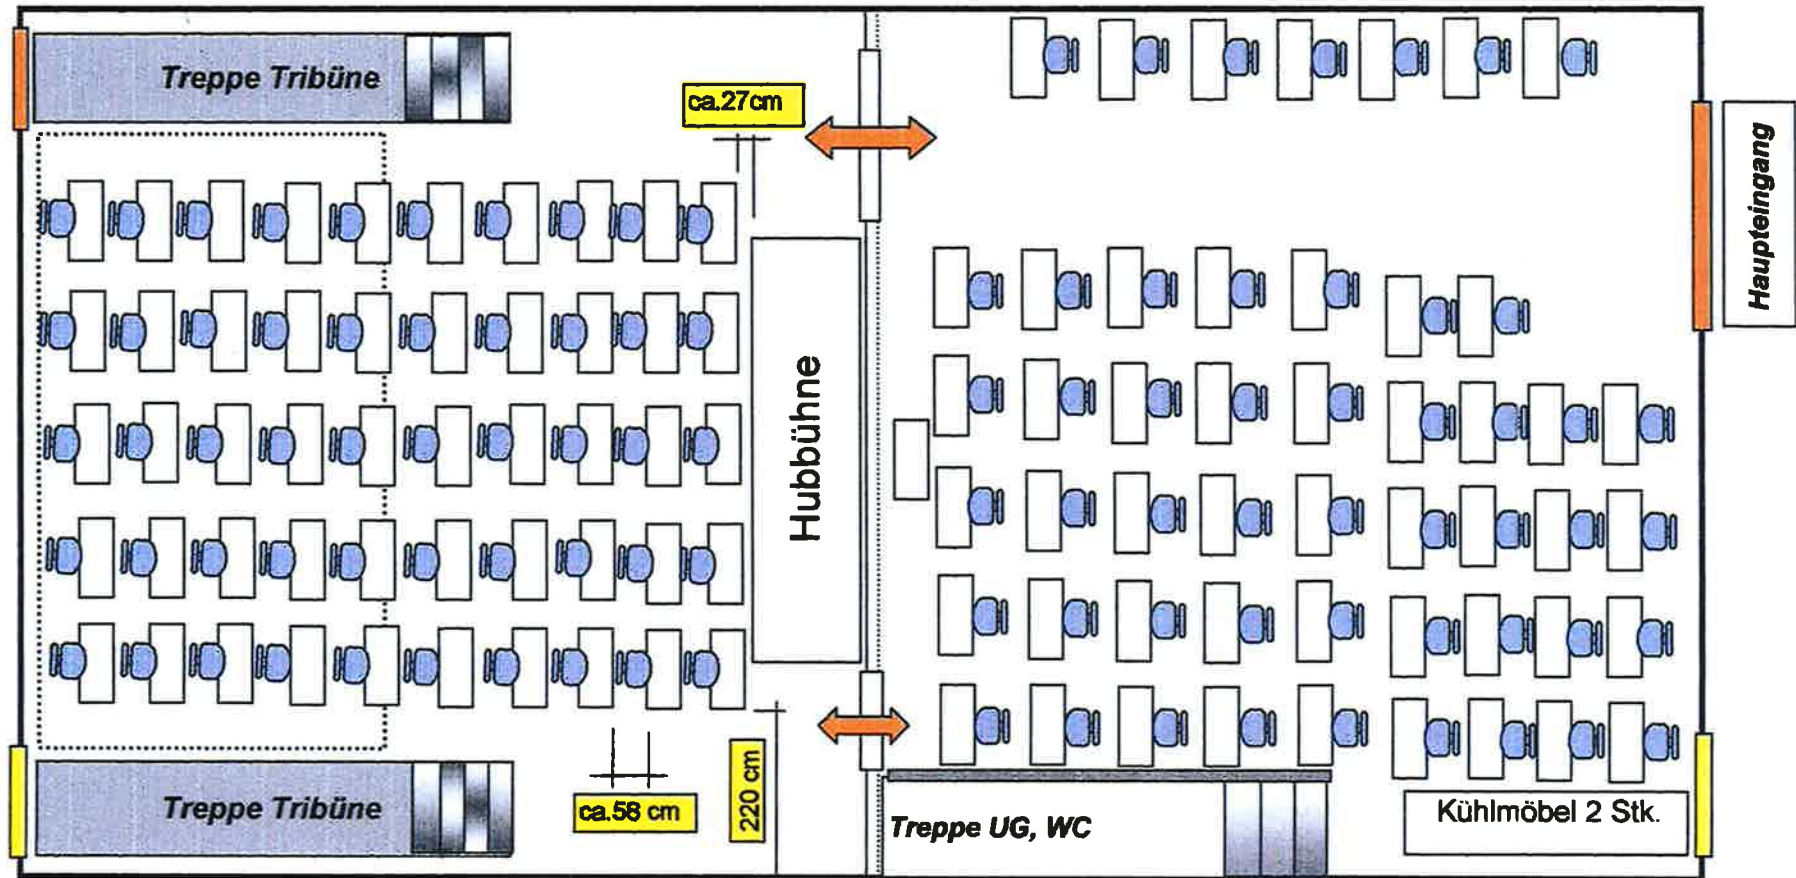

**Bestuhlung - Aula Typ A1 / Tribüne + EG ca. 340 Stühle**

1 Hellraumprojektor, 1 Stuhl, 1 Rollkorpus

**Bestuhlung - Aula Typ A2 / Seminar mit Tischen / ca. 84 Personen**

( Tribüne mit zusätzlich 120 Sitzplätzen ohne Tische )

1 Hellraumprojektor, 1 Stuhl, 1 Rollkorpus

**Aula**

**Foyer**

**Prüfungsbestuhlung für 50 Pers. Aula, 50 Pers. Foyer Typ A3**

Info-Kinobestuhlung für ca. 190 (mit Tribüne ca. 310 Pers.) Typ A4

**Bestuhlung Typ A5/ Essen, Seminare usw. / 160 Plätze**

Grundrisse für Kundenwünsche in der Aula und im Foyer