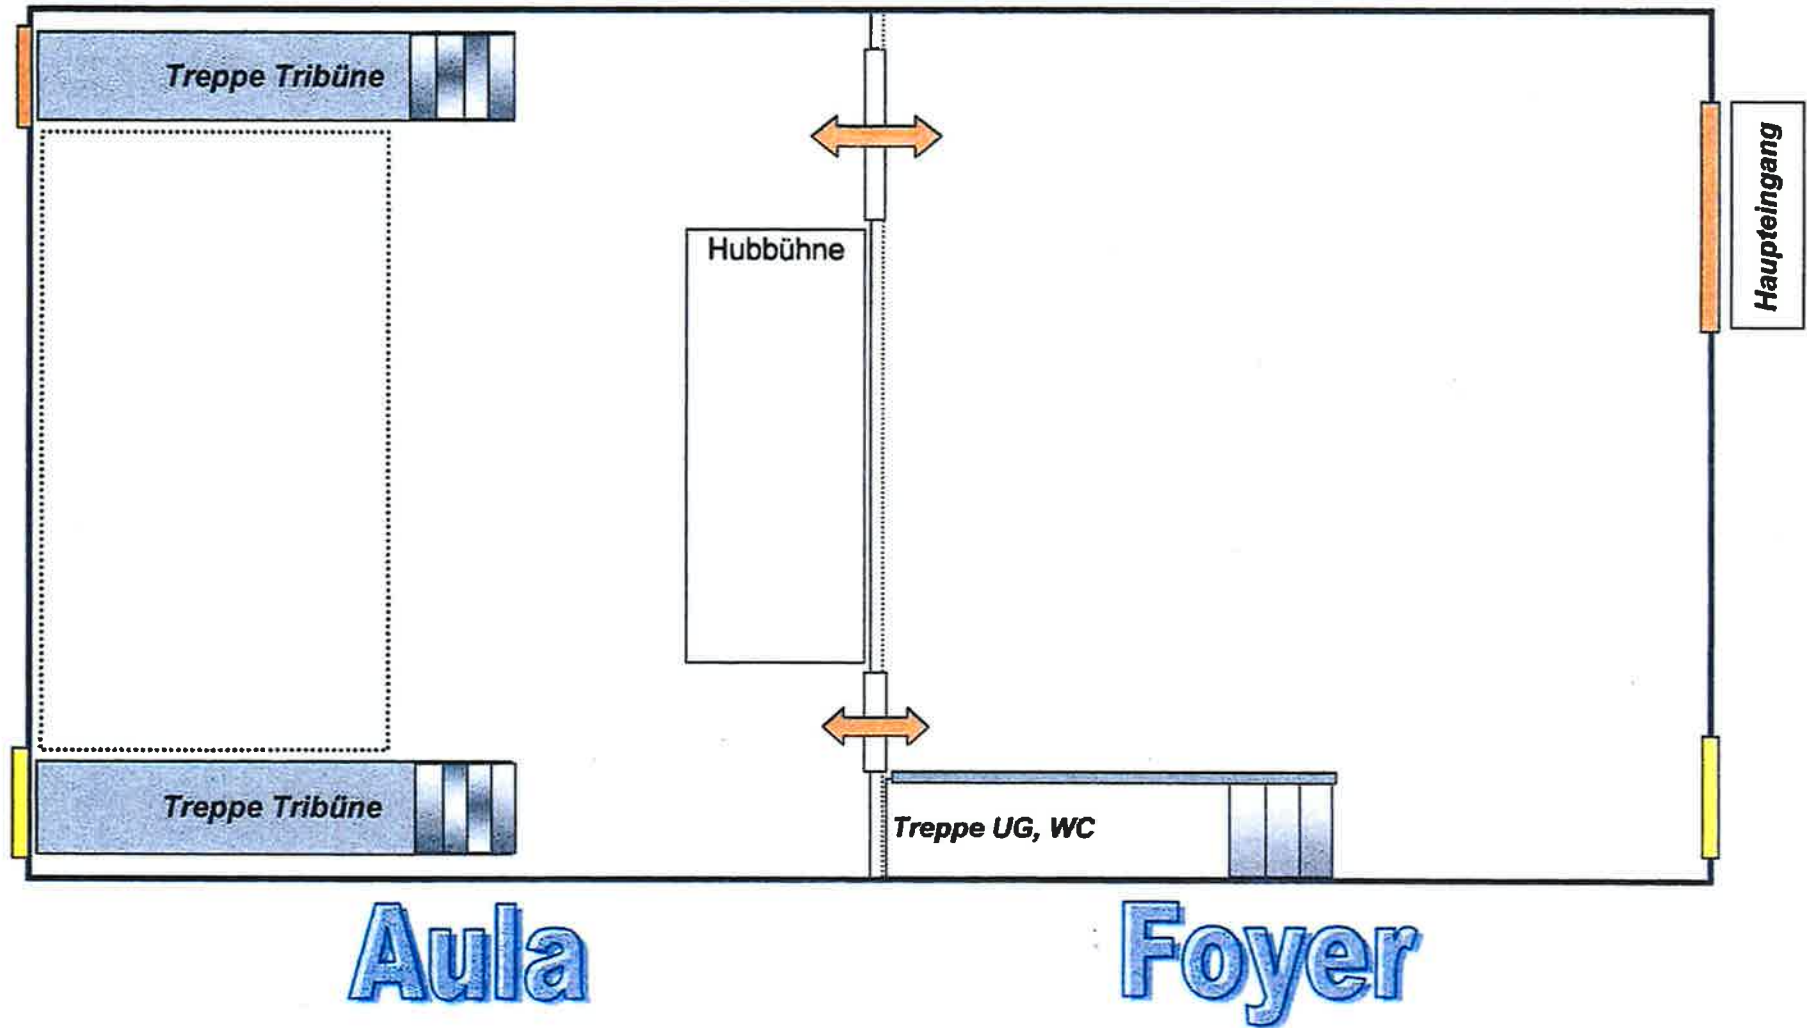

1 Hellraumprojektor, 1 Stuhl, 1 Rollkorpus

**Aula**

**Foyer**

**Prüfungsbestuhlung für 50 Pers. Aula, 50 Pers. Foyer Typ A3**

Info-Kinobestuhlung für ca. 190 (mit Tribüne ca. 310 Pers.) Typ A4

**Bestuhlung Typ A5/ Essen, Seminare usw. / 160 Plätze**