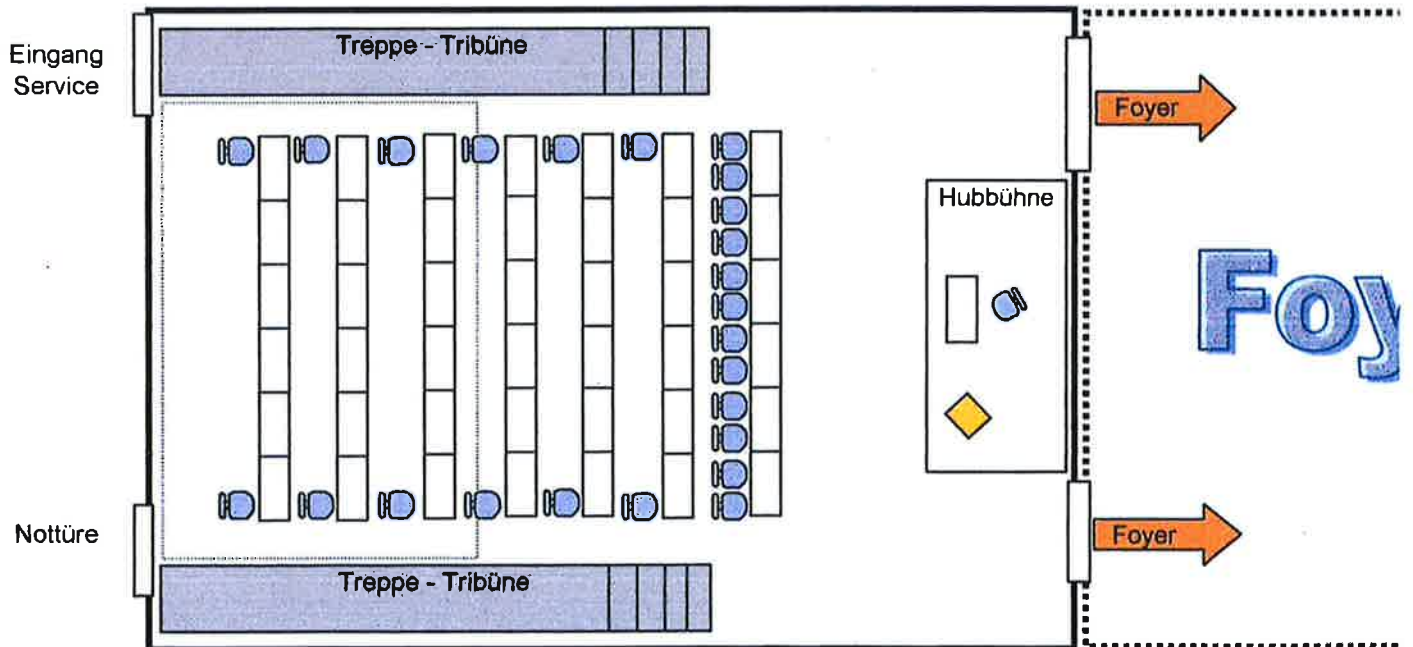

**Bestuhlung - Aula Typ A1 / Tribüne + EG ca. 340 Stühle**

1 Hellraumprojektor, 1 Stuhl, 1 Rollkorpus

**Bestuhlung - Aula Typ A2 / Seminar mit Tischen / ca. 84 Personen**

( Tribüne mit zusätzlich 120 Sitzplätzen ohne Tische )

1 Hellraumprojektor, 1 Stuhl, 1 Rollkorpus

**Aula**

**Foyer**

**Prüfungsbestuhlung für 50 Pers. Aula, 50 Pers. Foyer Typ A3**

Info-Kinobestuhlung für ca. 190 (mit Tribüne ca. 310 Pers.) Typ A4

**Bestuhlung Typ A5/ Essen, Seminare usw. / 160 Plätze**

Grundrisse für Kundenwünsche in der Aula und im Foyer