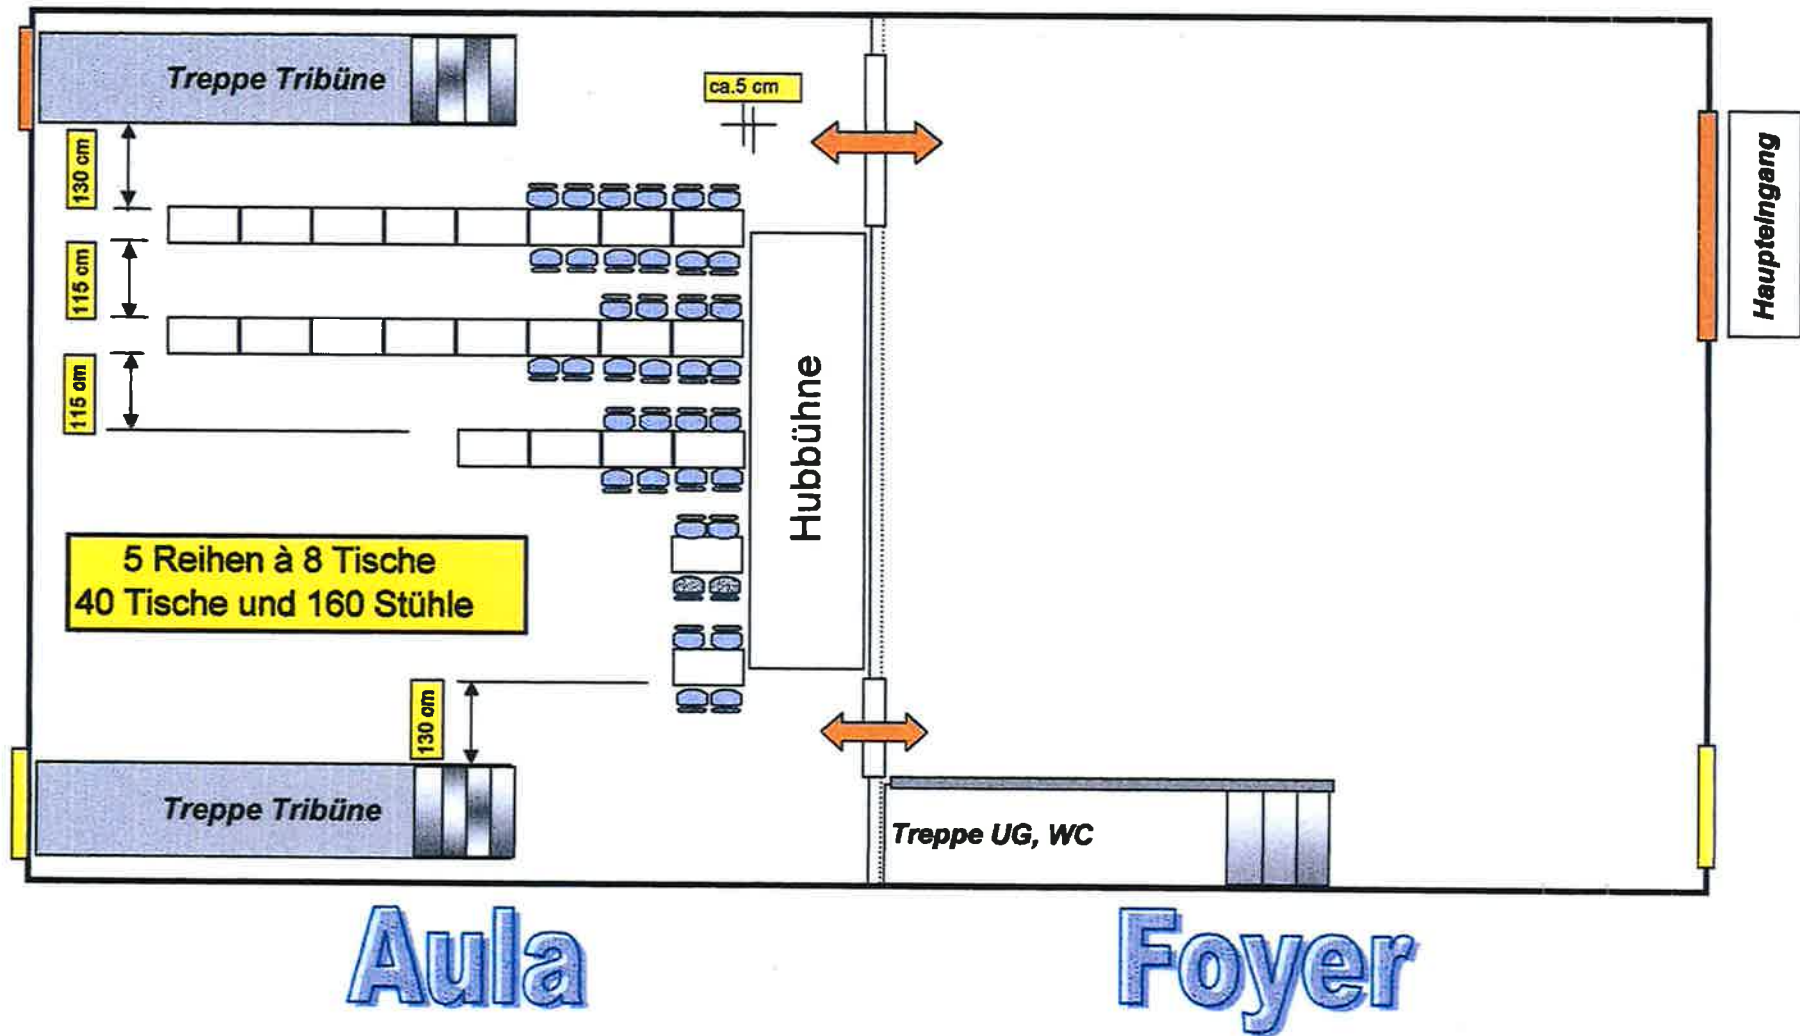

1 Hellraumprojektor, 1 Stuhl, 1 Rollkorpus

**Aula**

**Foyer**

**Prüfungsbestuhlung für 50 Pers. Aula, 50 Pers. Foyer Typ A3**

Info-Kinobestuhlung für ca. 190 (mit Tribüne ca. 310 Pers.) Typ A4

**Bestuhlung Typ A5/ Essen, Seminare usw. / 160 Plätze**