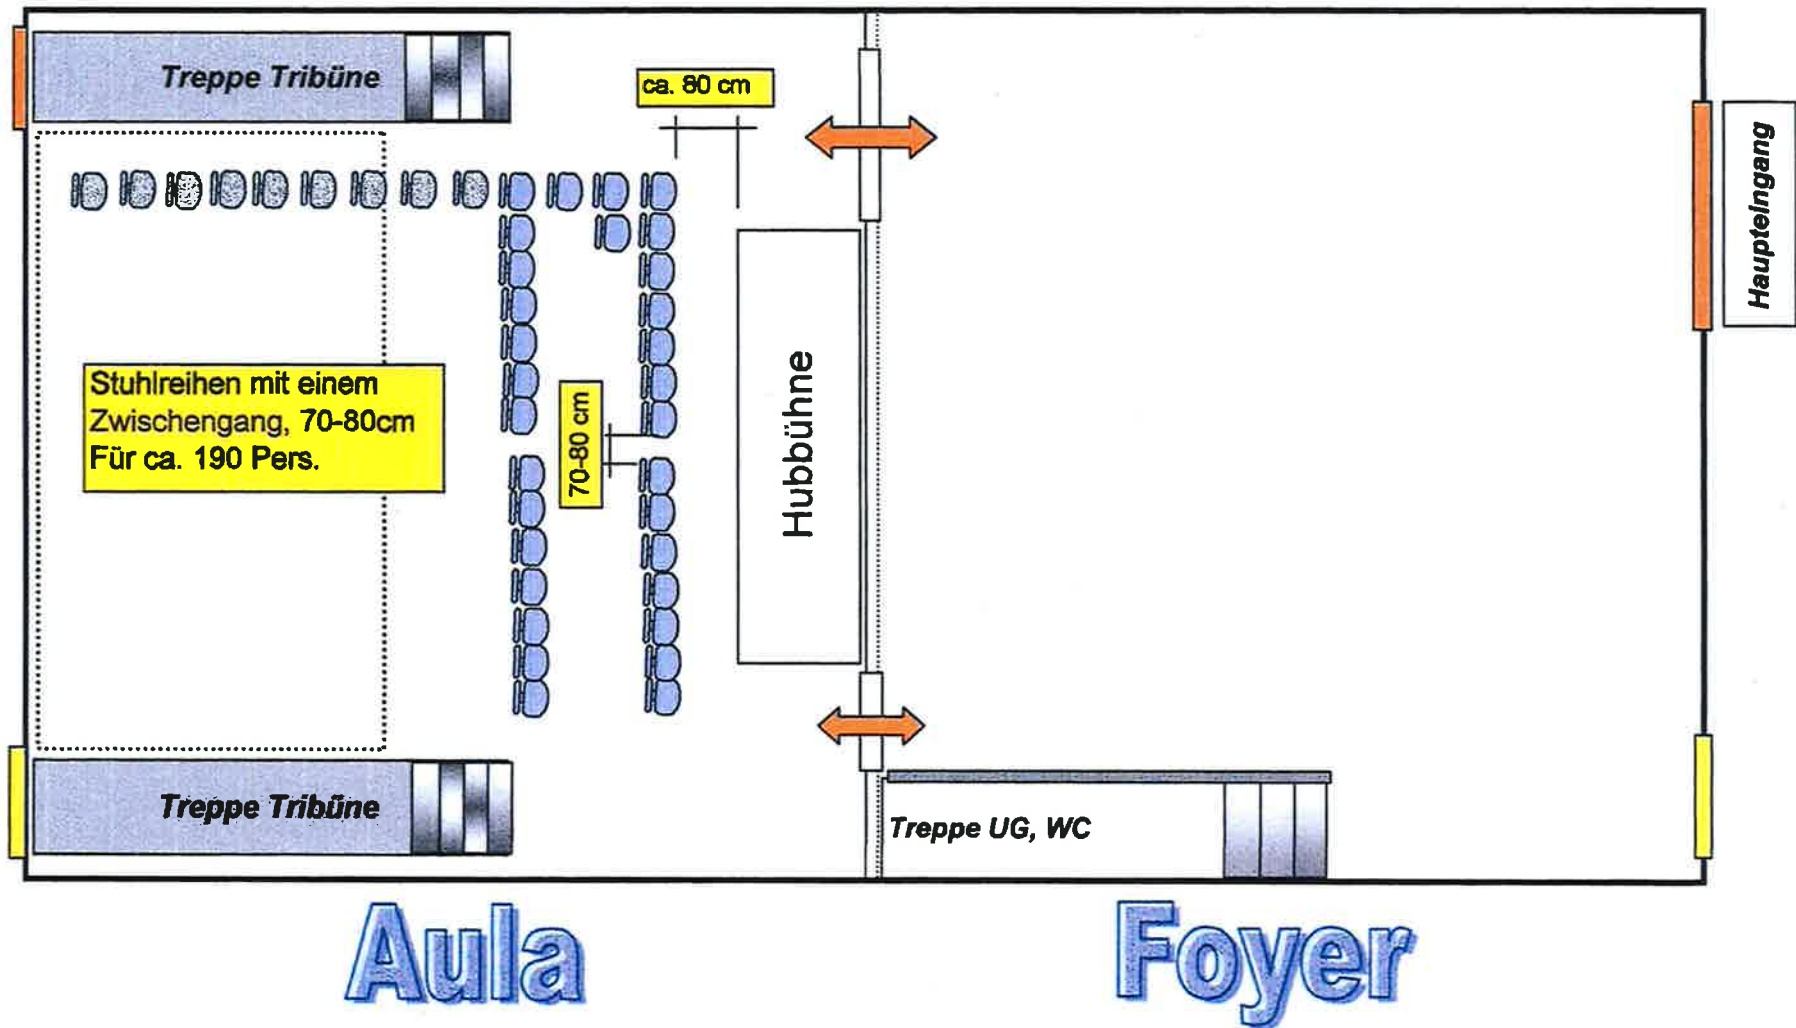

**Bestuhlung - Aula Typ A1 / Tribüne + EG ca. 340 Stühle**

1 Hellraumprojektor, 1 Stuhl, 1 Rollkorpus

**Bestuhlung - Aula Typ A2 / Seminar mit Tischen / ca. 84 Personen**

( Tribüne mit zusätzlich 120 Sitzplätzen ohne Tische )

1 Hellraumprojektor, 1 Stuhl, 1 Rollkorpus

**Aula**

**Foyer**

**Prüfungsbestuhlung für 50 Pers. Aula, 50 Pers. Foyer Typ A3**

Info-Kinobestuhlung für ca. 190 (mit Tribüne ca. 310 Pers.) Typ A4

**Bestuhlung Typ A5/ Essen, Seminare usw. / 160 Plätze**

Grundrisse für Kundenwünsche in der Aula und im Foyer