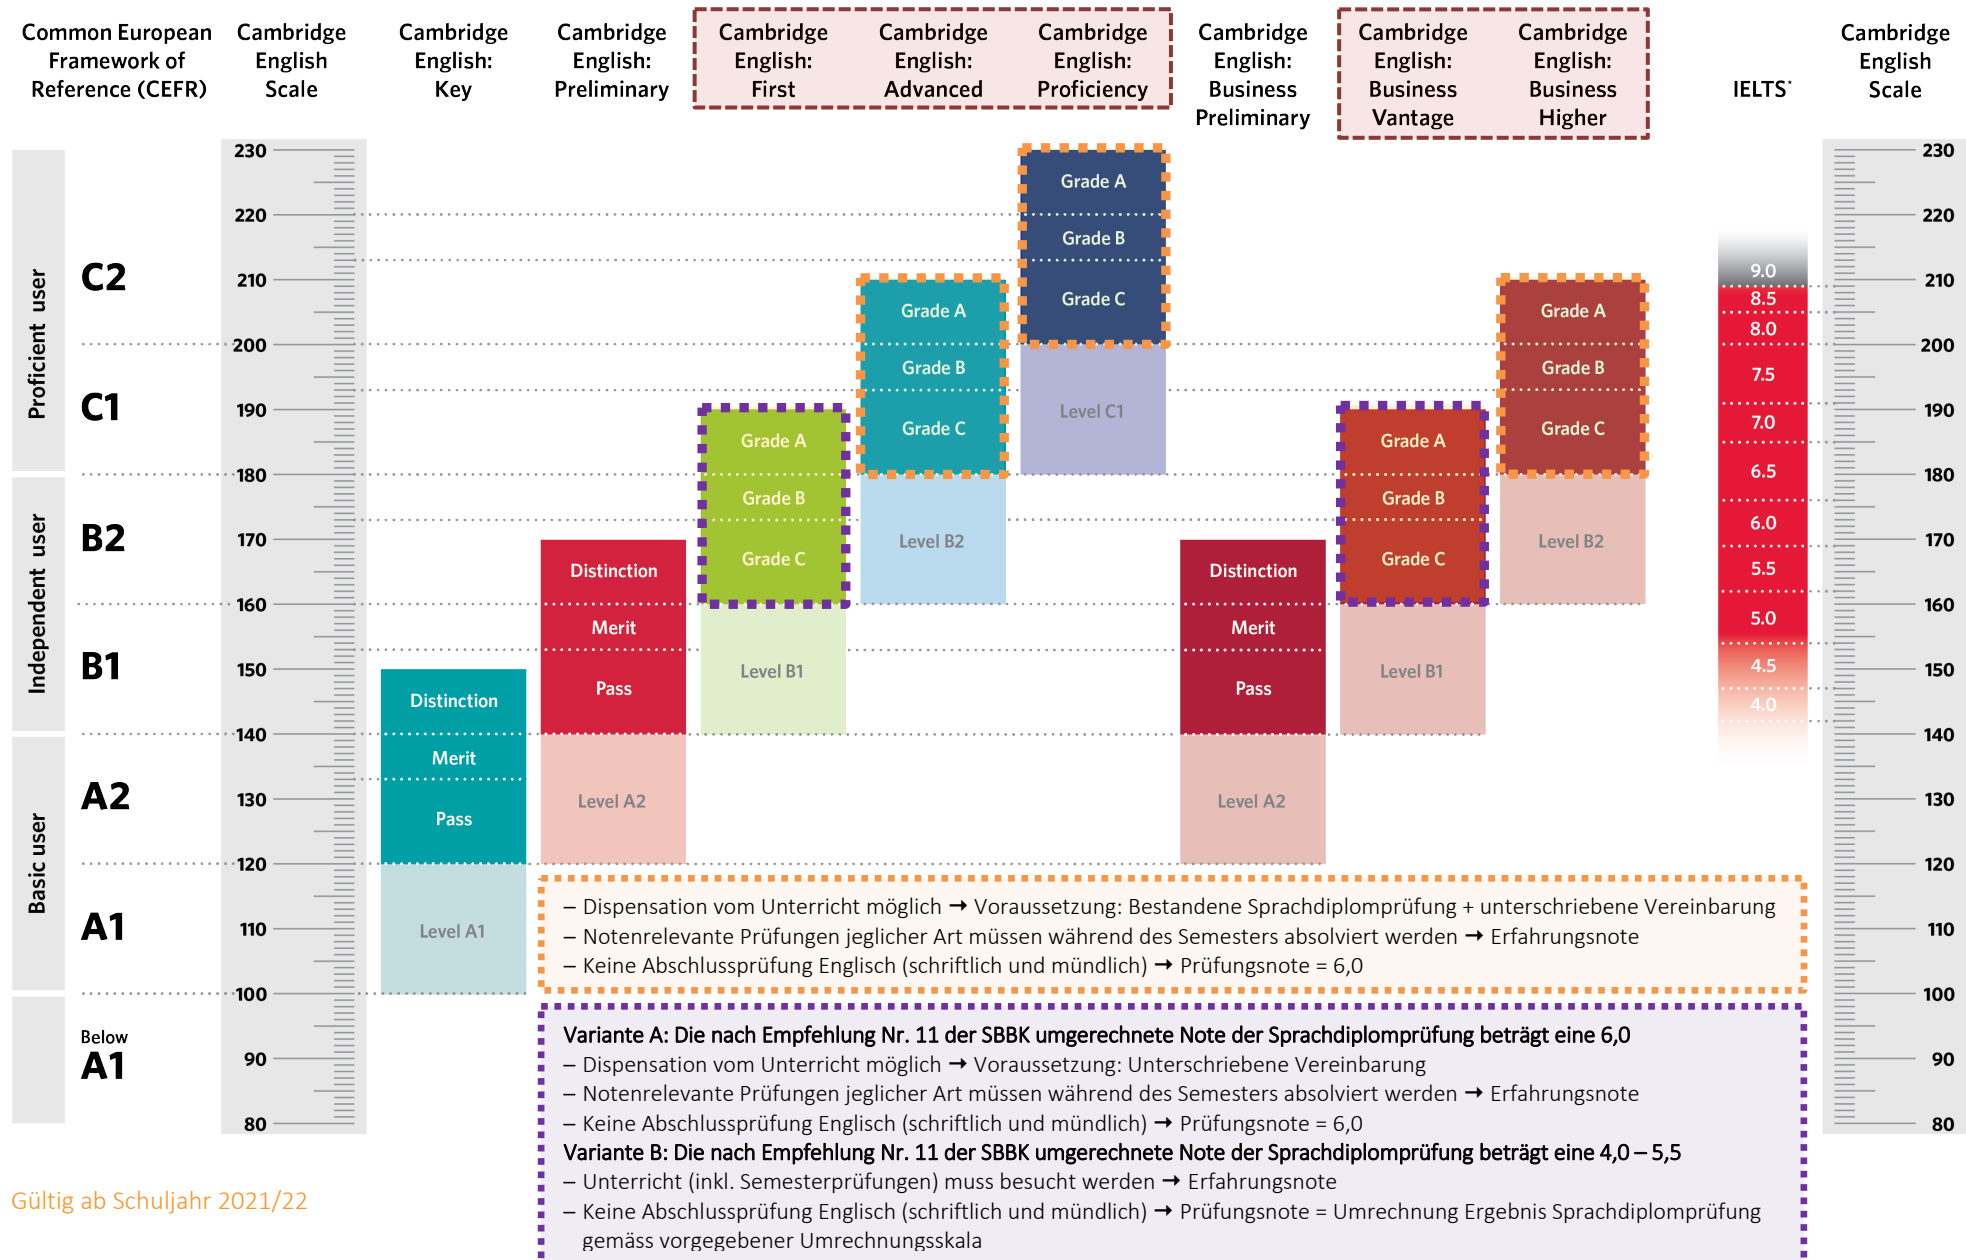

Übersicht der Dispensationsmöglichkeiten im Unterrichtsfach Englisch¹

¹ Das erreichte Ergebnis der Diplomprüfung wird nur dann umgerechnet, wenn die Diplomprüfung zur Erteilung des Fremdsprachendiploms geführt hat.

Gültig ab Schuljahr 2021/22

*IELTS is mapped to, but will not be reported on the Cambridge English Scale